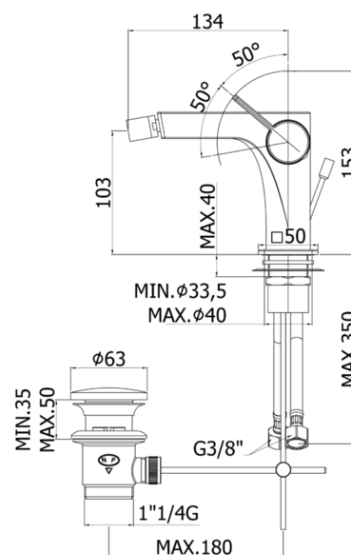

## DESCRIZIONE | DESCRIPTION

- Miscelatore bidet completo di:
  - snodo e aeratore M24x1
  - set 2 flessibili inox 3/8" G
- Bidet mixer complete with:
  - swivel joint and aerator M24x1
  - set of 2 stainless steel hoses 3/8" G

## ARTICOLO | ARTICLE

- RO 135..**
  - con scarico automatico 1"1/4G
  - with 1"1/4G pop up waste

- RO 131..**
  - senza scarico
  - without pop up waste

- RO 131K..**
  - con scarico Clic-Clac 1"1/4G
  - with 1"1/4G Clic-Clac press top waste